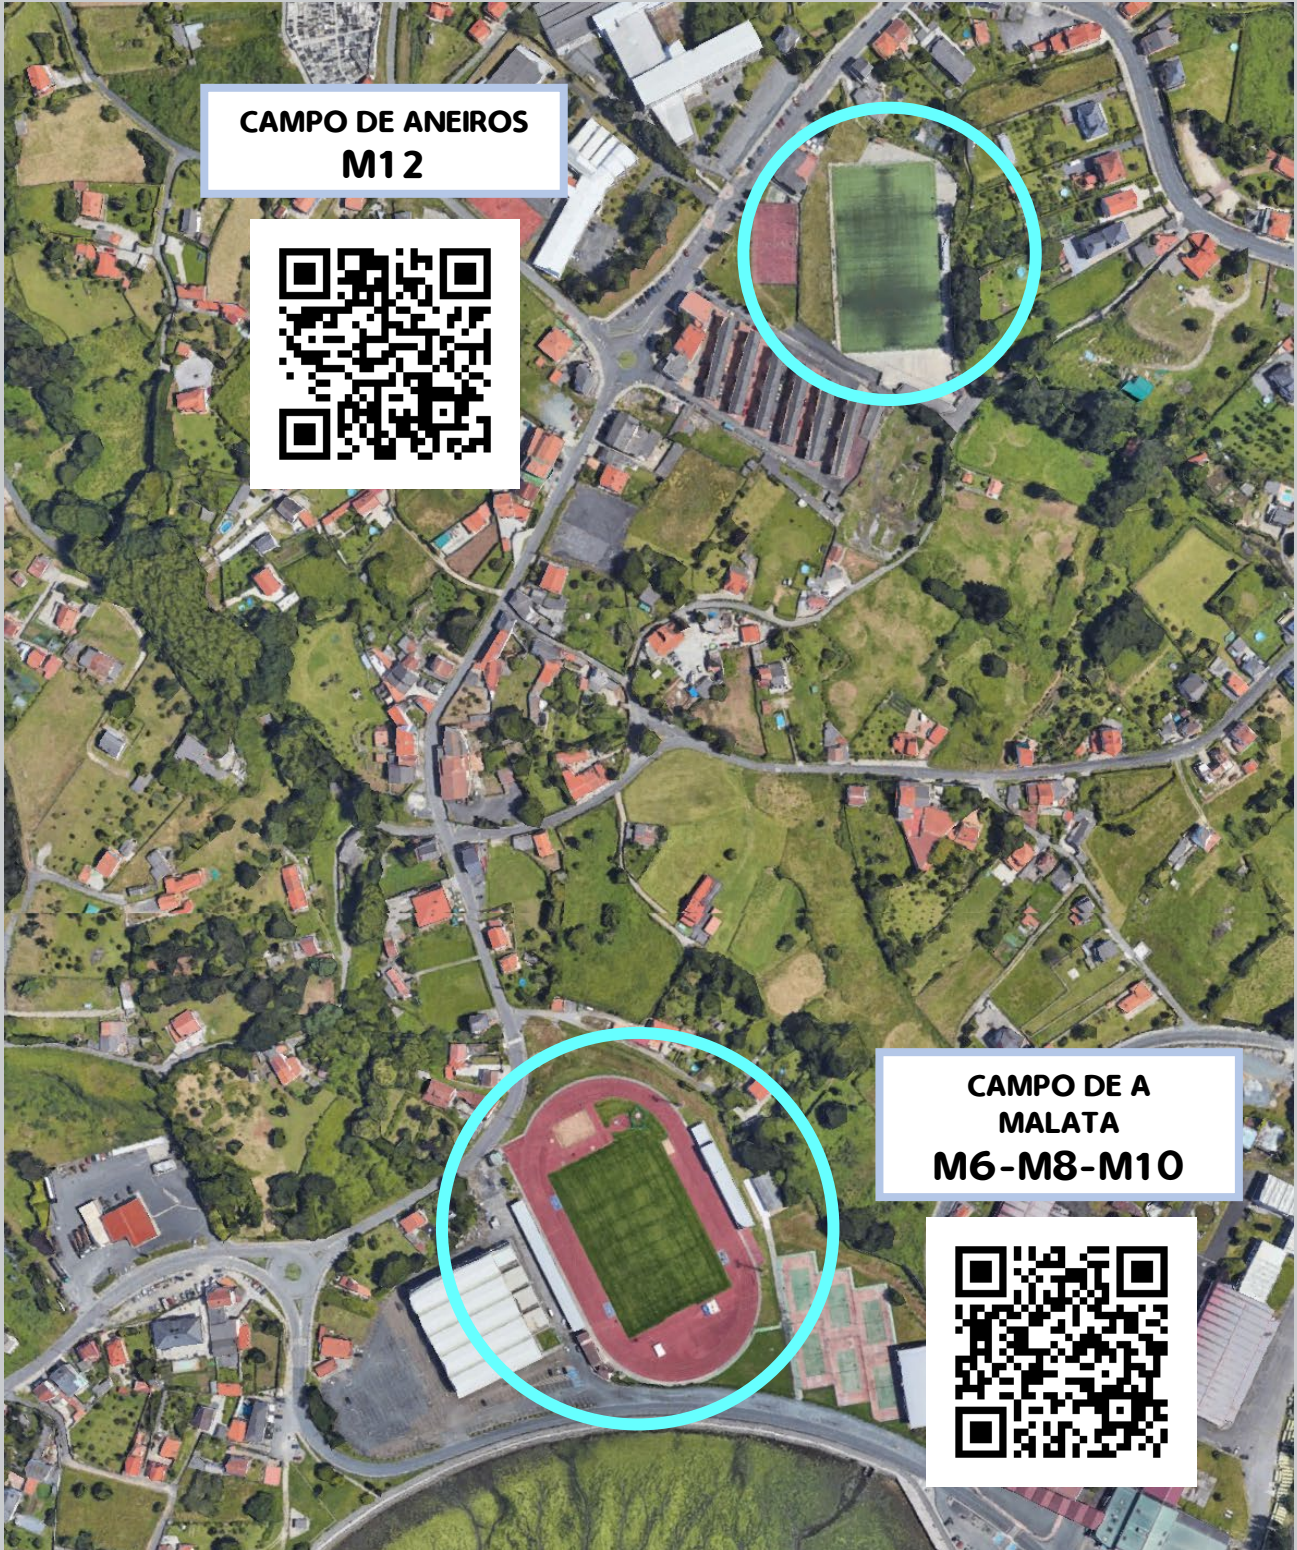

HORARIOS

CONTROL DE LICENZAS:	10:30 - 11:00h
PARTIDOS:	11:00 - 14:00h
TERCEIRO TEMPO:	14:00 - 15:00h

CLUBES PARTICIPANTES

	CLUB RUGBY FERROL	27
	ESCOLA DE RUGBY ASTERIX VIVEIRO	21
	CAPÓNS DE VILALBA RUGBY CLUB	6
	MURALLA RUGBY CLUB	20
	CLUBE DE RUGBY FENDETESTAS	38
	CLUBE DEPORTIVO ZALAETA	10
	CRAT A CORUÑA	53
	CLUBE DE RUGBY LALÍN	16
	OS INGLESES RUGBY CLUB	21
	MAREANTES RUGBY CLUB	28
	PONTEVEDRA RUGBY CLUB	23
	VIGO RUGBY CLUB	46
	ASOCIACIÓN VALENTES - CLUB DEPORTIVO LOBOS	11
TOTAL XOGADORES:		320

UBICACIÓNS

CAMPO DE A MALATA

M6-M8-M10

CAMPO DE ANEIROS

M12

M6

EQUIPOS

	COMBINADO 1	CR FERROL (2) + CD ZALAETA (3) + OS INGLESES (2)	7
	COMBINADO 2	ASTERIX (3) + MURALLA (2)	8
	COMBINADO 3	VIGO (5) + VALENTES (2)	7
	CR FENDETESTAS		12
	CRAT AZUL		6
	CRAT NEGRO		6

HORARIO CAMPO DE ANEIROS

CAT	LUGAR	CAMPO	HORA	EQUIPO 1	VS	EQUIPO 2
M12	ANEIROS	M12 CAMPO 1	11:00h	VIGO RC ROJO	VS	MURALLA
M12	ANEIROS	M12 CAMPO 2	11:00h	COMBINADO 1	VS	MAREANTES RC
M12	ANEIROS	M12 CAMPO 1	11:25h	CRAT AZUL	VS	COMBINADO 2
M12	ANEIROS	M12 CAMPO 2	11:25h	VIGO RC AZUL	VS	OS INGLESES
M12	ANEIROS	M12 CAMPO 1	11:50h	COMBINADO 1	VS	LALÍN
M12	ANEIROS	M12 CAMPO 2	11:50h	CRAT NEGRO	VS	VIGO RC ROJO
M12	ANEIROS	M12 CAMPO 1	12:15h	MURALLA	VS	VIGO RC AZUL
M12	ANEIROS	M12 CAMPO 2	12:15h	CRAT AZUL	VS	CR FERROL
M12	ANEIROS	M12 CAMPO 1	12:40h	COMBINADO 2	VS	MAREANTES RC
M12	ANEIROS	M12 CAMPO 2	12:40h	OS INGLESES	VS	LALÍN
M12	ANEIROS	M12 CAMPO 1	13:05h	COMBINADO 1	VS	CRAT NEGRO
M12	ANEIROS	M12 CAMPO 2	13:05h	VIGO RC ROJO	VS	CR FERROL
M12	ANEIROS	M12 CAMPO 1	13:30h	VIGO RC AZUL	VS	LALÍN
M12	ANEIROS	M12 CAMPO 2	13:30h	OS INGLESES	VS	COMBINADO 2
M12	ANEIROS	M12 CAMPO 1	13:55h	CR FERROL	VS	COMBINADO 1
M12	ANEIROS	M12 CAMPO 2	13:55h	MURALLA	VS	CRAT AZUL
M12	ANEIROS	M12 CAMPO 1	14:20h	CRAT NEGRO	VS	MAREANTES RC