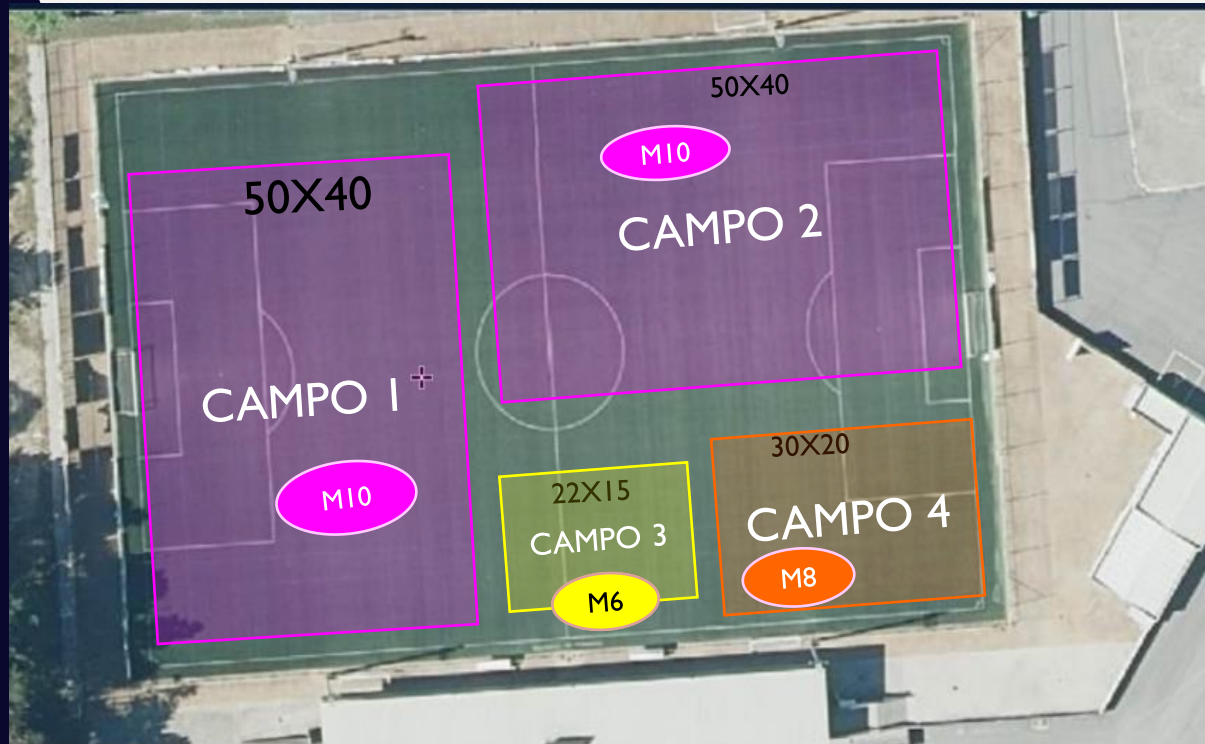

Distribución dos campos

Campo de Fútbol Novo Municipal