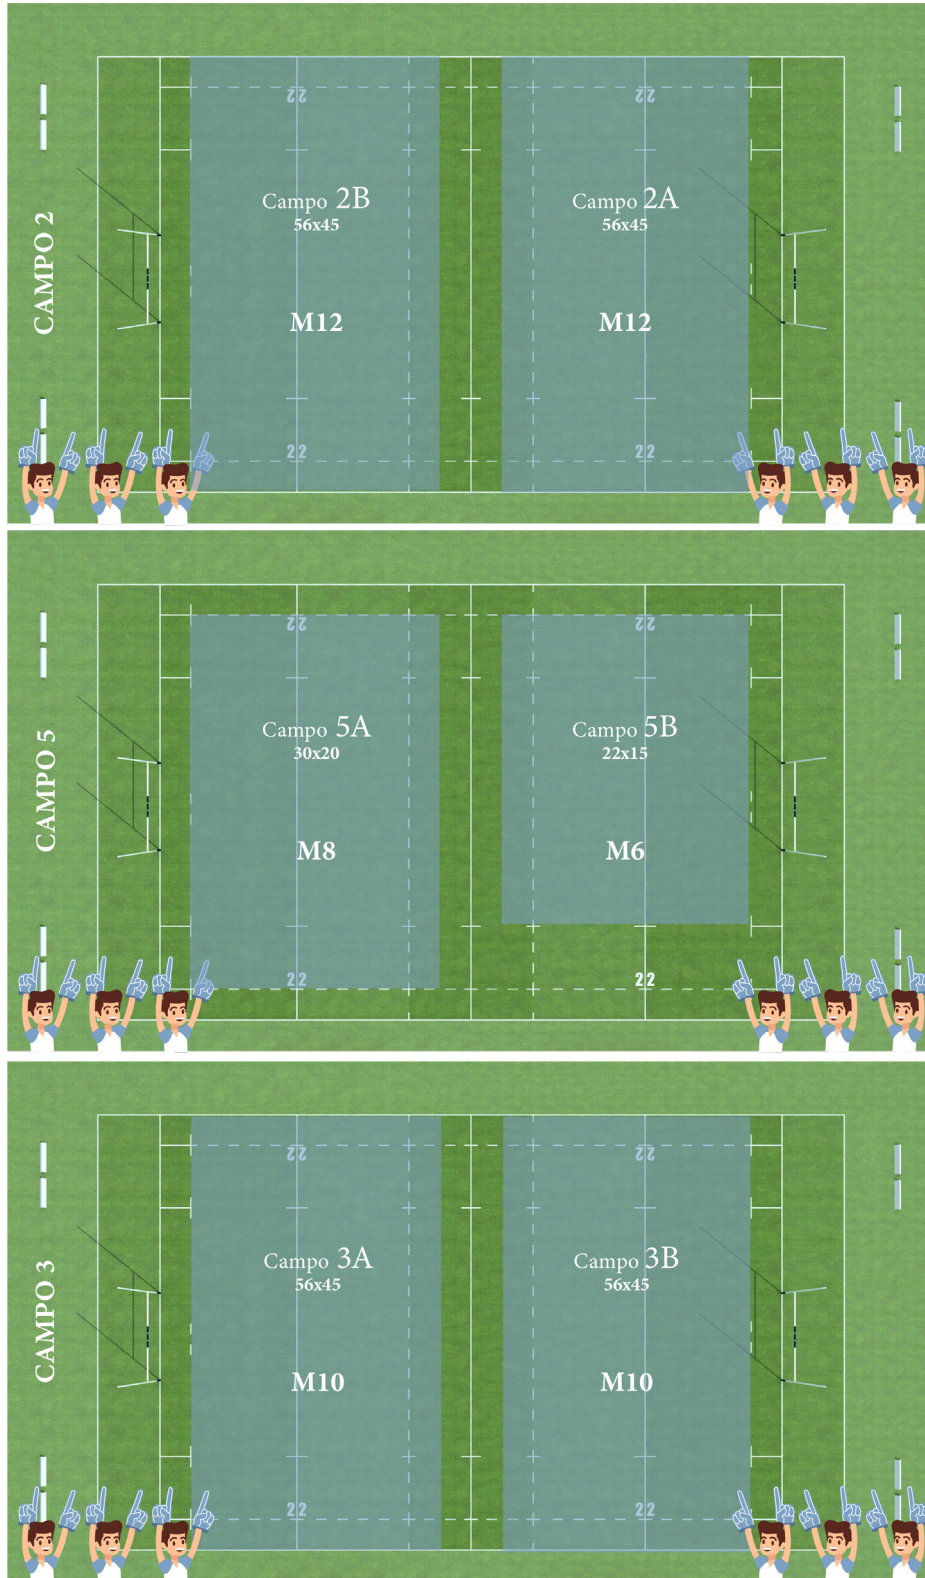

UBICACIONES

*tercer tiempo en el propio campo.

Distribución de campos

NOTA

Papis, absténganse de bajar al campo.

Los espectadores han de comprometerse a respetar los valores del Rugby en todo momento

Sub 6

balón	campo	equipos	partidos
talla 3	22x15 m	5 jug.	3x10' = 30'