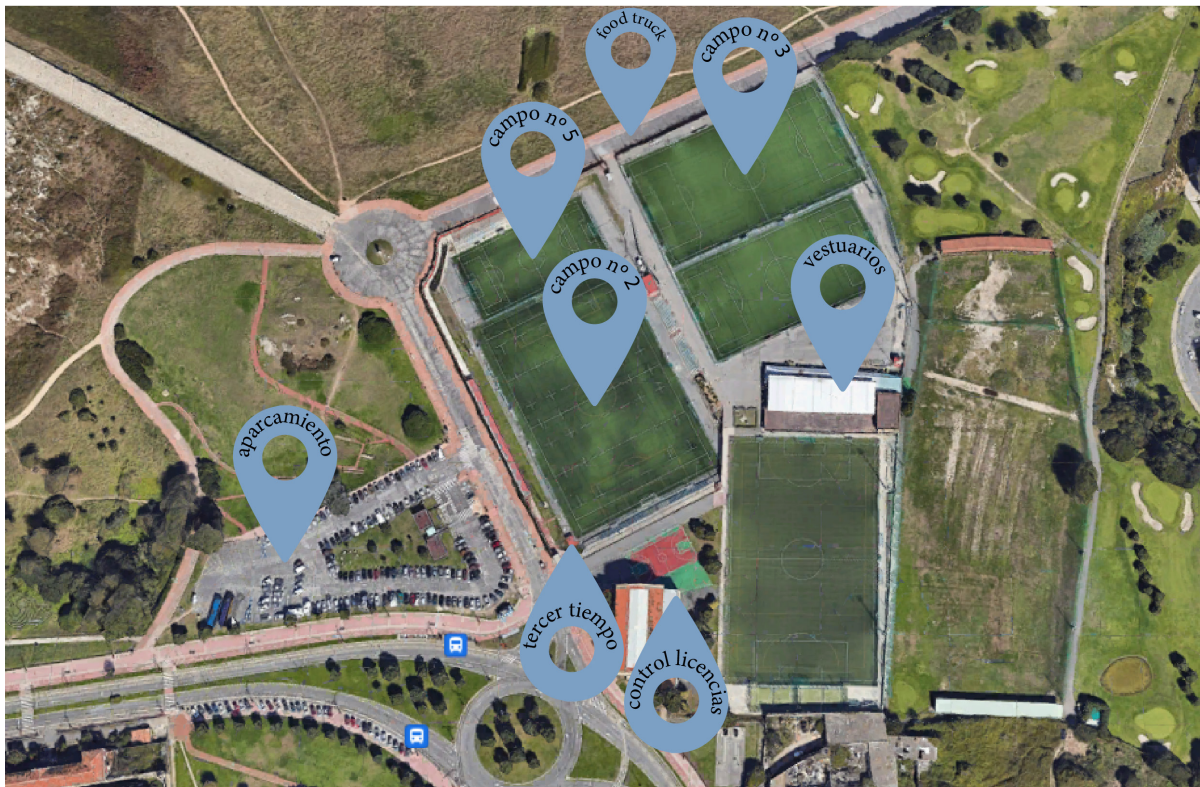

Información

HORARIOS

Control de licencias	10:30 horas
Comienzo de los Encuentros	11:00 horas
Final de los Encuentros	14:25 horas
Comienzo del tercer tiempo	13:45 horas
Homenaje a Nacho Lobón	14:25 horas
Partido exhibición Inklusivo	14:30 horas

UBICACIONES

*tercer tiempo en el propio campo.