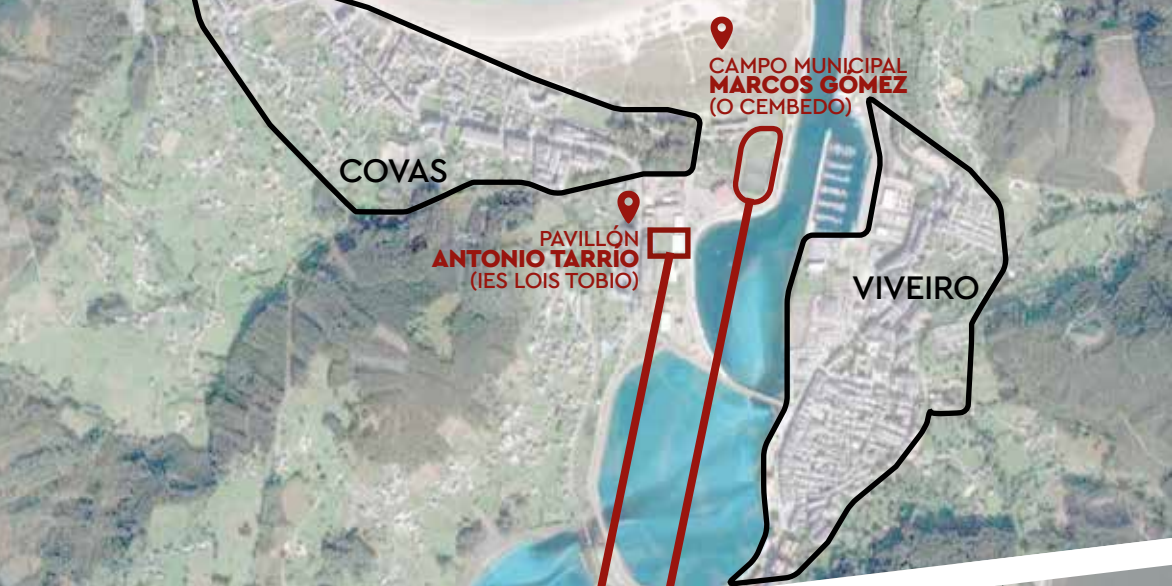

SOA DE XOGO "A CHABOLA"
Cat.: M12 Dim.: 56x45 m.

SOA DE XOGO "GRÁFICAS LAR"
Cat.: M10 Dim.: 56x40 m.

SOA DE XOGO "BLINKER"
Cat.: M8 Dim.: 30x20 m.

SOA DE XOGO "RODABELL"
Cat.: M6 Dim.: 22x15 m.

CADRO PARTIDOS

M6
4 EQUIPOS
PARTIDOS DE 10 min
5vs5 xog.
XOGO DE RUGBY CINTA
/ FENDETESTAS / CRAT /
/ COMBO 1 (INGLESES
+ ZALAETA + MAREANTES) /
COMBO 2
(MURALLA + PONTEVEDRA)

11:00 h.	CRAT	Fendetestas
11:15 h.	COMBO 1	COMBO 2
11:30 h.		
11:45 h.	FENDETESTAS	COMBO 2
12:00 h.	CRAT	COMBO 1
12:15 h.		
12:30 h.	FENDETESTAS	COMBO 1
12:45 h.	CRAT	COMBO 2
13:00 h.	FINAL	

M10
7 EQUIPOS
PARTIDOS DE 12 min
10vs10 xog.
RUGBY FORMATIVO

/ VIGO / ASTERIX
/ CRAT / MAREANTES /
/ COMBO 1 (PONTEVEDRA
+ INGLESES + LALÍN
+ VALENTES / COMBO 2
(FENDETESTAS + MURALLA
/ COMBO 3 (FERROL
+ ZALAETA + CAPÓNS)

11:00 h.	CRAT	VIGO
11:15 h.	ASTERIX	MAREANTES
11:30 h.	COMBO 3	COMBO 2
11:45 h.	COMBO 1	VIGO
12:00 h.	CRAT	ASTERIX
12:15 h.	MAREANTES	COMBO 3
12:30 h.	COMBO 2	COMBO 1
12:45 h.	VIGO	MAREANTES
13:00 h.	ASTERIX	COMBO 2
13:15 h.	COMBO 3	VIGO
13:30 h.	COMBO 1	ASTERIX
13:45 h.	CRAT	COMBO 3
14:00 h.	MAREANTES	COMBO 1
14:15 h.	COMBO 2	CRAT
14:30 h.	FINAL	

/ INGLESES / CRAT / PONTEVEDRA /
/ VIGO / FENDETESTAS / ASTERIX /
/ MAREANTES / LALÍN / COMBO 1 (MURALLA + CAPÓNS) /
/ COMBO 2 (FERROL + ZALAETA + VALENTES)

M8
8 EQUIPOS
PARTIDOS DE 10 min
5vs5 xog.
XOGO CONTACTO

11:00 h.	COMBO 3	ASTERIX
11:15 h.	ZALAETA	CRAT
11:30 h.	COMBO 4	LALÍN
11:45 h.	COMBO 1	COMBO 2
12:00 h.	COMBO 3	CRAT
12:15 h.	ZALAETA	LALÍN
12:30 h.	COMBO 4	COMBO 2
12:45 h.	COMBO 1	ASTERIX
13:00 h.	COMBO 3	LALÍN
13:15 h.	ZALAETA	COMBO 2
13:30 h.	COMBO 4	ASTERIX
13:45 h.	COMBO 1	CRAT
14:00 h.	ZALAETA	ASTERIX
14:15 h.	COMBO 4	CRAT
14:30 h.	FINAL	

COMBO 3 COMBO 2

COMBO 1 LALÍN

/ LALÍN / CRAT / ZALAETA / ASTERIX / COMBO 1 (MAREANTES + FERROL)
/ COMBO 2 (PONTEVEDRA + CAPÓNS) / COMBO 3 (VIGO + INGLESES)
/ COMBO 4 (MURALLA + FENDETESTAS)

M12
10 EQUIPOS 10vs10 xog.
PARTIDOS RUGBY DE 15 min FORMATIVO

11:00 h.	ASTERIX	FENDETESTAS	MAREANTES	INGLESES
11:20 h.	VIGO	LALÍN	PONTEVEDRA	CRAT
11:40 h.	COMBO 1	ASTERIX	COMBO 2	MAREANTES
12:00 h.	FENDETESTAS	VIGO	INGLESES	PONTEVEDRA
12:20 h.	LALÍN	COMBO 1	CRAT	COMBO 2
12:40 h.	DESCANSO			
13:00 h.	ASTERIX	LALÍN	MAREANTES	CRAT
13:20 h.	FENDETESTAS	COMBO 1	INGLESES	COMBO 2
13:40 h.	VIGO	ASTERIX	PONTEVEDRA	MAREANTES
14:00 h.	FENDETESTAS	LALÍN	INGLESES	CRAT
14:20 h.	COMBO 1	VIGO	COMBO 2	PONTEVEDRA
14:40 h.	FINAL