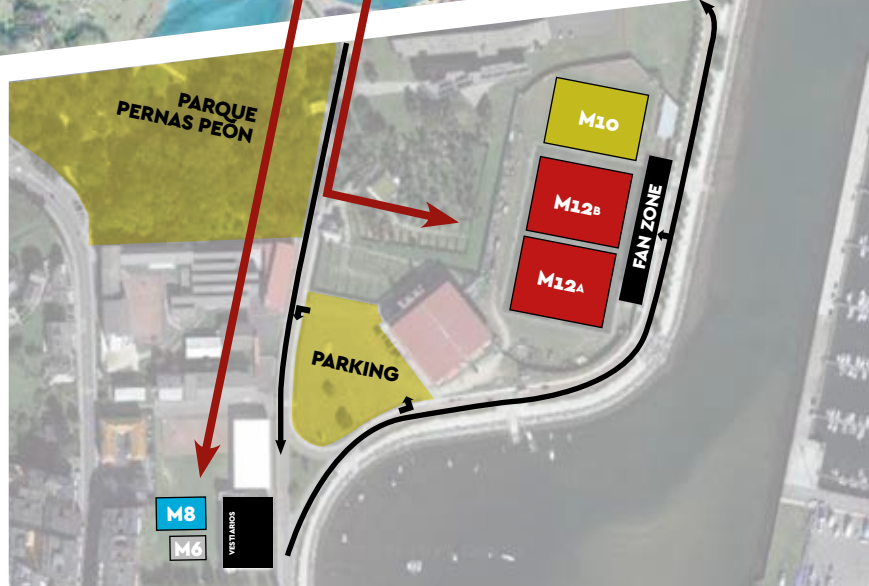

3ª XUNTA ANZA

ESCOLAS DE RUGBY

M6/M8/M10/M12

VIVEIRO 2024
13 XANEIRO

SOA DE XOGO "A CHABOLA"
Cat.: M12 Dim.: 56x45 m.

SOA DE XOGO "GRÁFICAS LAR"
Cat.: M10 Dim.: 56x40 m.

SOA DE XOGO "BLINKER"
Cat.: M8 Dim.: 30x20 m.

SOA DE XOGO "RODABELL"
Cat.: M6 Dim.: 22x15 m.

CADRO PARTIDOS

M6
4 EQUIPOS
PARTIDOS DE 10 min
5vs5 xog.
XOGO DE RUGBY CINTA
/ FENDETESTAS / CRAT /
/ COMBO 1 (INGLESES
+ ZALAETA + MAREANTES) /
COMBO 2
(MURALLA + PONTEVEDRA)